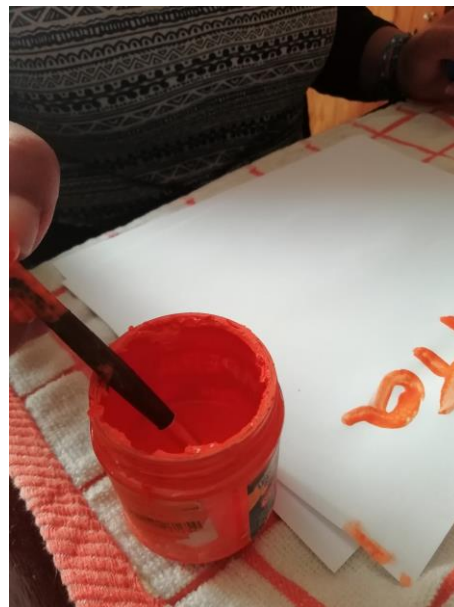

Los materiales son:

- Hojas blancas.
- Tempera
- Pincel
- Un vaso con agua para limpiar el pincel.
- Un mantel o paño para cubrir nuestra zona de trabajo.

Ellen College Maipú  
Teléfono: 225323256 / República #2375, Maipú

Para esta actividad trabajaremos con el texto de la guía que les envió la profesora, llamado “La burrita Benita” y deberán escribir todas las palabras que empiezan con B y con V pero esta vez será con tempera. Primero con nuestro dedo y luego con el pincel como se muestra en las siguientes imágenes.